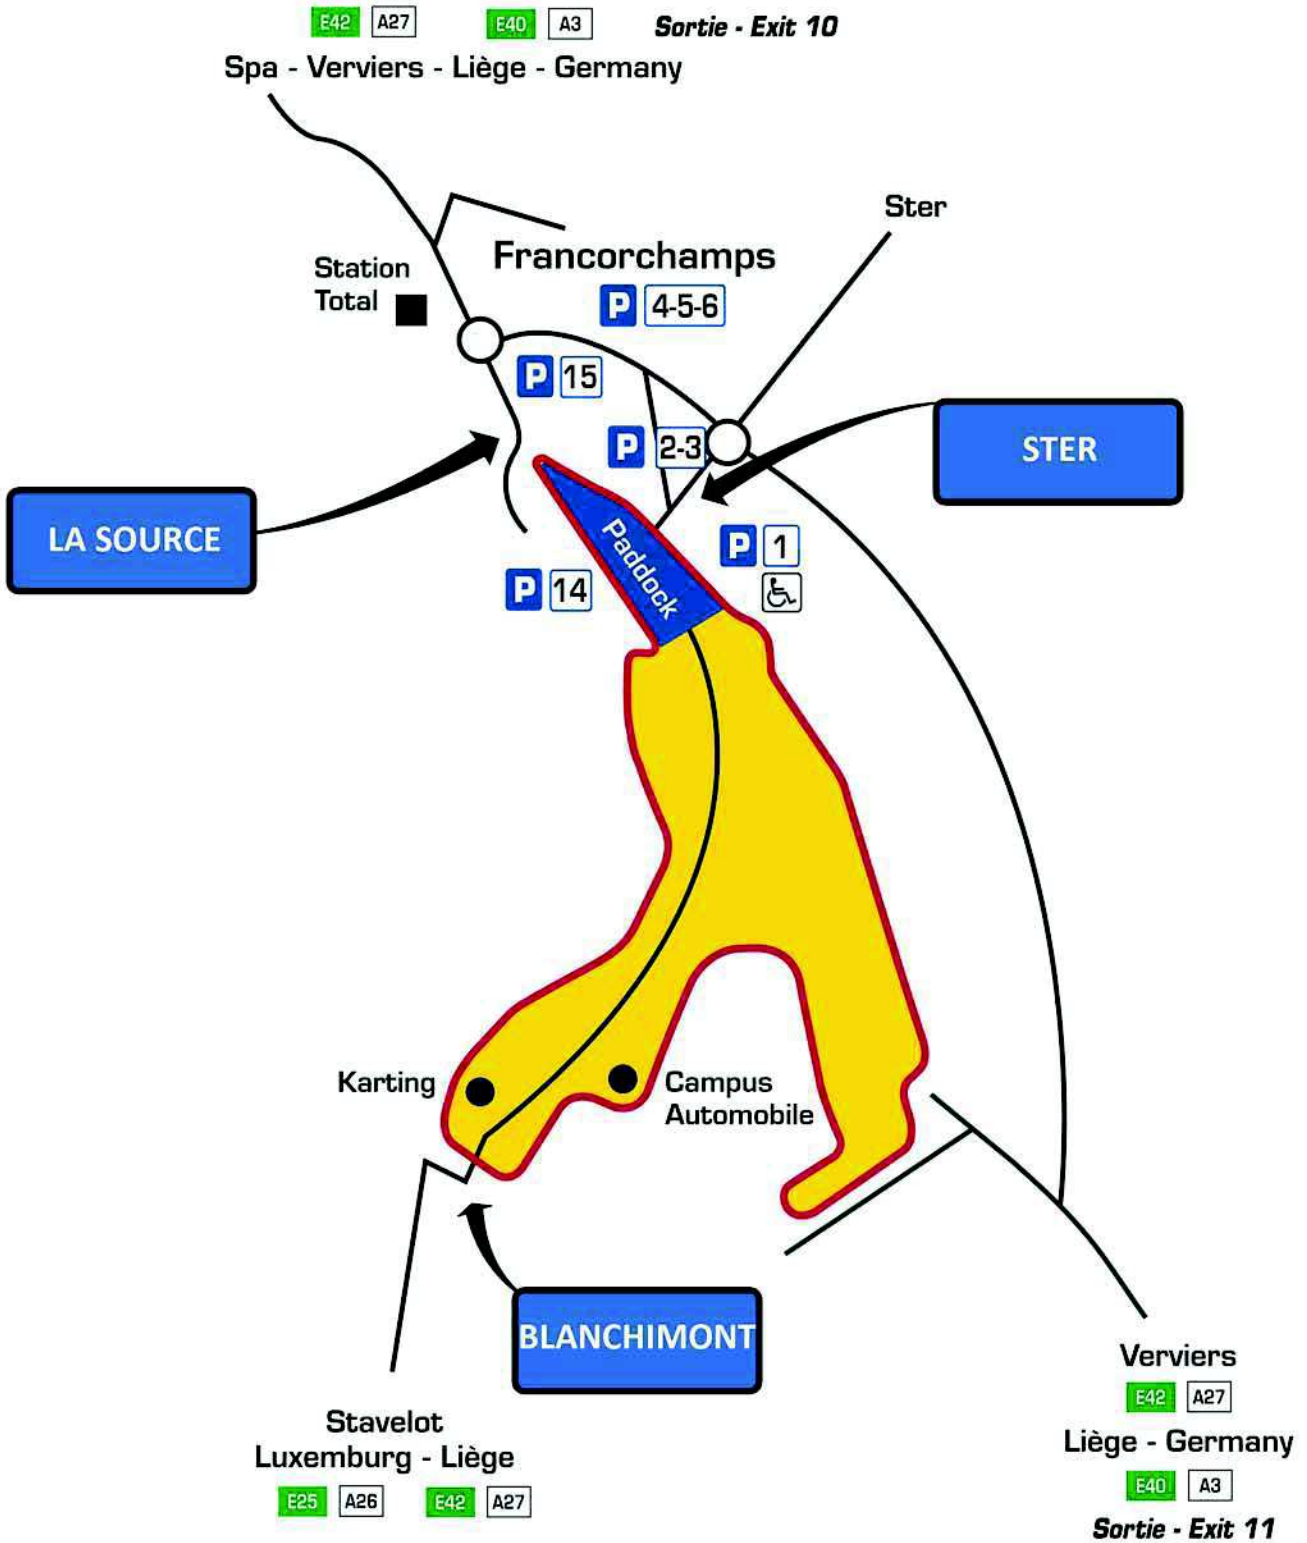

19-20-21  
MAI MEI MAY  
2017

[WWW.SPA-CLASSIC.COM](http://WWW.SPA-CLASSIC.COM)

Illustration : Peter & Associés

**PLANS CLUBS**

## LISTE DES CLUBS PAR ZONE

## CLUBS LIST PER ZONE

# ZONE 6 - PADDOCK CER / LA SOURCE & PADDOCK F1